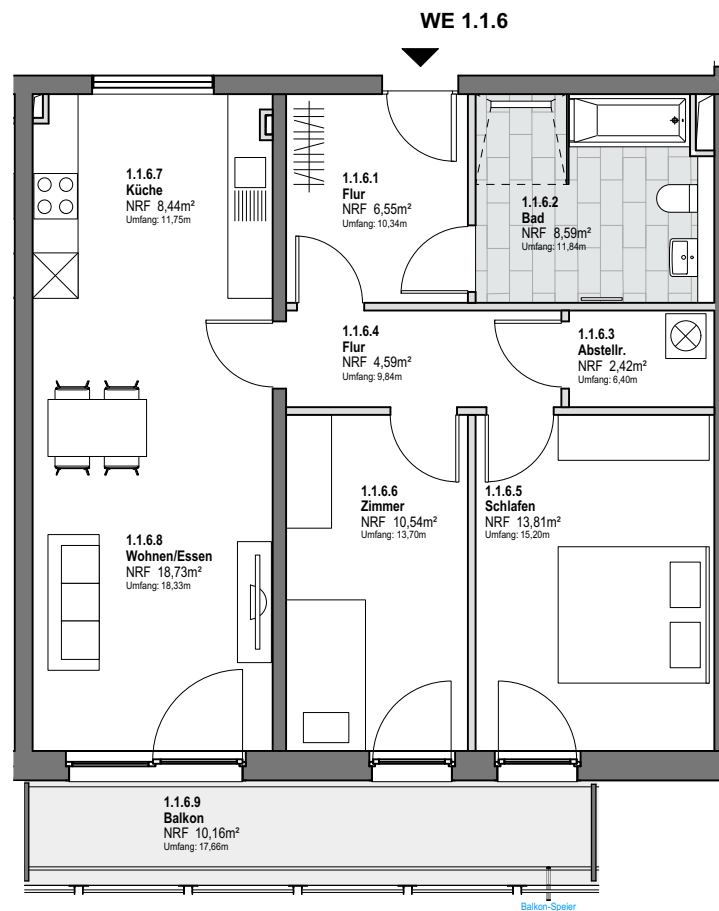

WE 1.1.6

1. Obergeschoss 3 Zimmer

WE 1.1.6

Nr.	Raum	Grundfl.	ermittelte Wohnfl.
1.1.6.1	Flur	6,55 m ²	6,55 m ²
1.1.6.2	Bad	8,59 m ²	8,33 m ²
1.1.6.3	Abstellr.	2,42 m ²	2,42 m ²
1.1.6.4	Flur	4,59 m ²	4,59 m ²
1.1.6.5	Schlafen	13,81 m ²	13,81 m ²
1.1.6.6	Zimmer	10,54 m ²	10,54 m ²
1.1.6.7	Küche	8,44 m ²	8,36 m ²
1.1.6.8	Wohnen/Essen	18,73 m ²	18,73 m ²
1.1.6.9	Balkon	10,16 m ²	5,08 m ²
Summe:		83,83 m²	78,41 m²