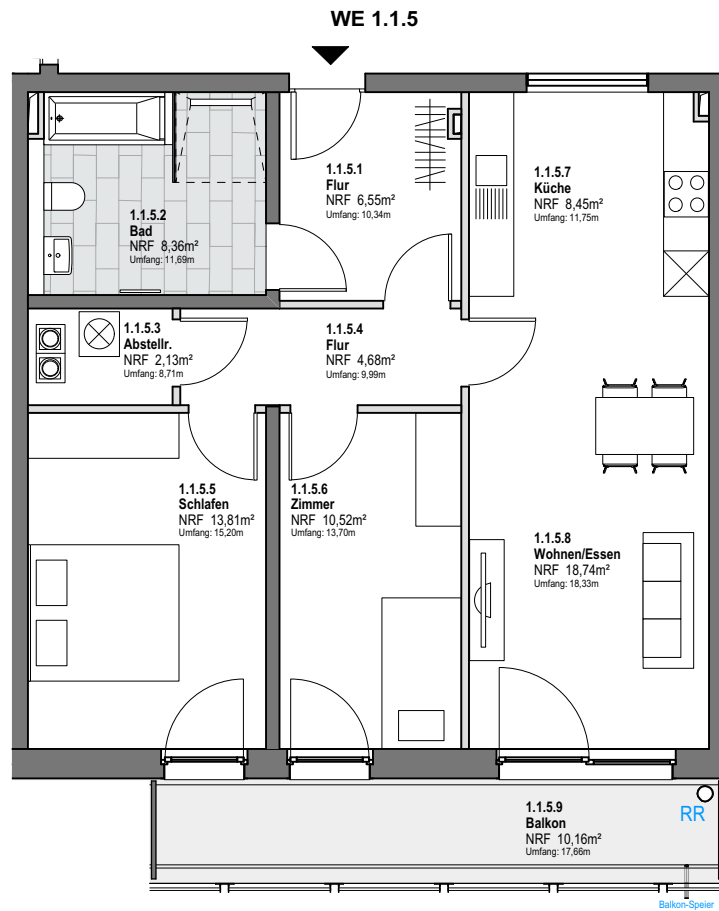

WE 1.1.5

1. Obergeschoss 3 Zimmer

WE 1.1.5

Nr.	Raum	Grundfl.	ermittelte Wohnfl.
1.1.5.1	Flur	6,55 m ²	6,49 m ²
1.1.5.2	Bad	8,36 m ²	8,23 m ²
1.1.5.3	Abstellr.	2,13 m ²	1,83 m ²
1.1.5.4	Flur	4,68 m ²	4,68 m ²
1.1.5.5	Schlafen	13,81 m ²	13,81 m ²
1.1.5.6	Zimmer	10,52 m ²	10,52 m ²
1.1.5.7	Küche	8,45 m ²	8,37 m ²
1.1.5.8	Wohnen/Essen	18,74 m ²	18,74 m ²
1.1.5.9	Balkon	10,16 m ²	5,08 m ²
Summe:		83,40 m²	77,75 m²