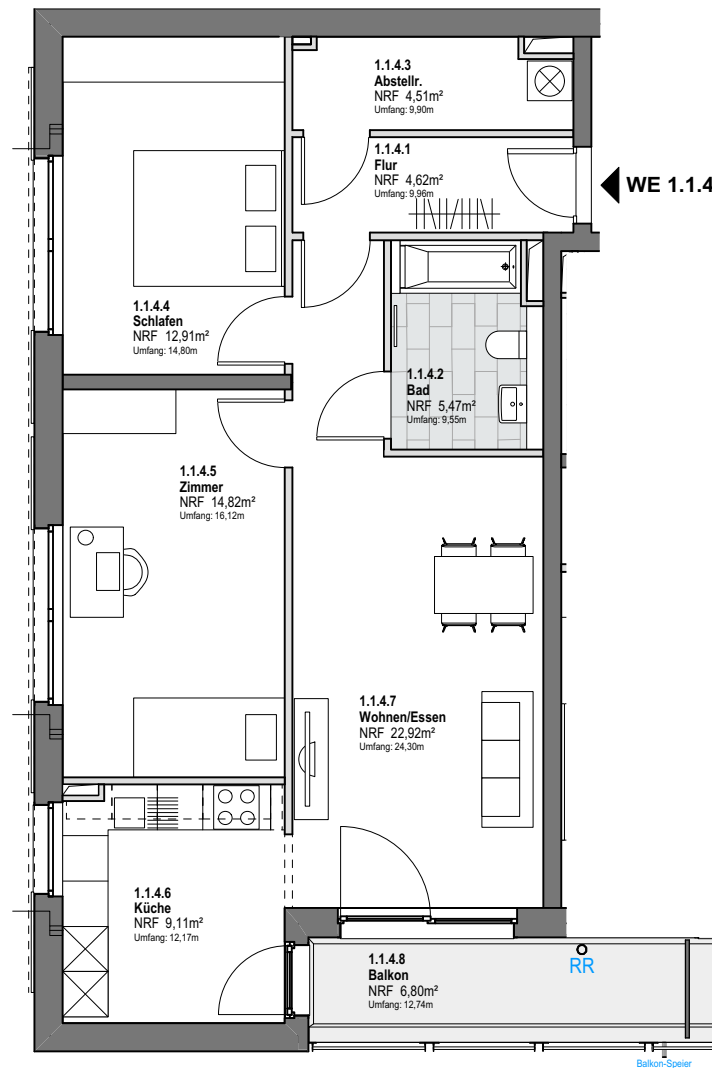

WE 1.1.4 1. Obergeschoss 3 Zimmer

WE 1.1.4

Nr.	Raum	Grundfl.	ermittelte Wohnfl.
1.1.4.1	Flur	4,62 m ²	4,62 m ²
1.1.4.2	Bad	5,47 m ²	5,26 m ²
1.1.4.3	Abstellr.	4,51 m ²	4,24 m ²
1.1.4.4	Schlafen	12,91 m ²	12,91 m ²
1.1.4.5	Zimmer	14,82 m ²	14,82 m ²
1.1.4.6	Küche	9,11 m ²	8,99 m ²
1.1.4.7	Wohnen/Essen	22,92 m ²	22,92 m ²
1.1.4.8	Balkon	6,80 m ²	3,40 m ²
Summe:		81,15 m²	77,15 m²