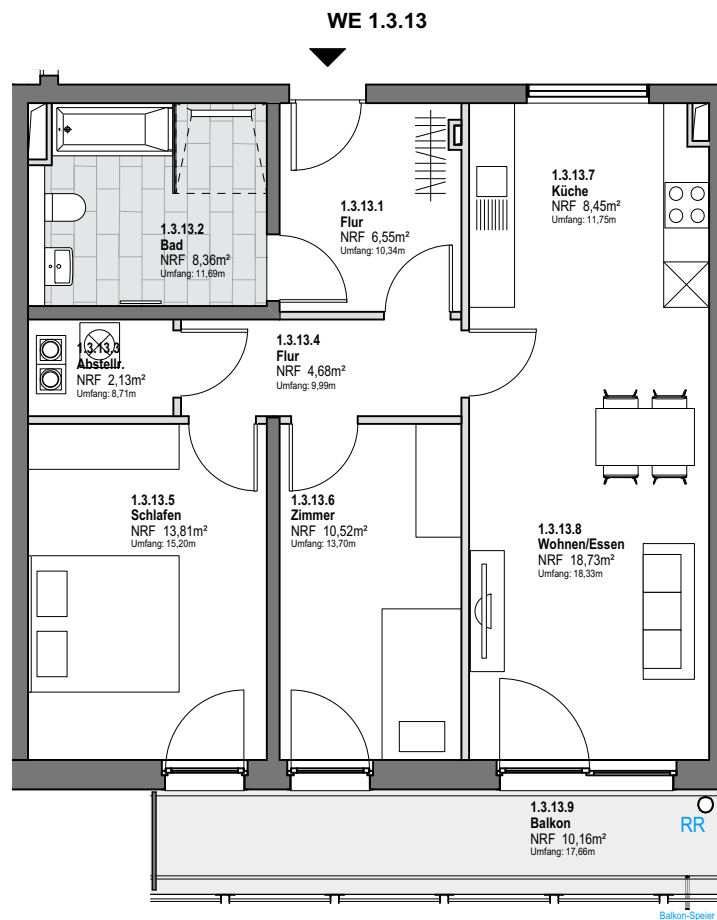

WE 1.3.13**3. Obergeschoss 3 Zimmer****WE 1.3.13**

Nr.	Raum	Grundfl.	ermittelte Wohnfl.
1.3.13.1	Flur	6,55 m ²	6,49 m ²
1.3.13.2	Bad	8,36 m ²	8,10 m ²
1.3.13.3	Abstellr.	2,13 m ²	1,83 m ²
1.3.13.4	Flur	4,68 m ²	4,68 m ²
1.3.13.5	Schlafen	13,81 m ²	13,81 m ²
1.3.13.6	Zimmer	10,52 m ²	10,52 m ²
1.3.13.7	Küche	8,45 m ²	8,28 m ²
1.3.13.8	Wohnen/Essen	18,73 m ²	18,73 m ²
1.3.13.9	Balkon	10,16 m ²	5,08 m ²
Summe:		83,39 m²	77,53 m²

0 1 3 5 m