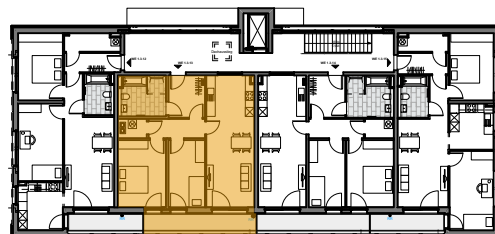

WE 1.3.13**3. Obergeschoss 3 Zimmer****WE 1.3.13**

Nr.	Raum	Grundfl.	ermittelte Wohnfl.
1.3.13.1	Flur	6,55 m ²	6,49 m ²
1.3.13.2	Bad	8,36 m ²	8,10 m ²
1.3.13.3	Abstellr.	2,13 m ²	1,83 m ²
1.3.13.4	Flur	4,68 m ²	4,68 m ²
1.3.13.5	Schlafen	13,81 m ²	13,81 m ²
1.3.13.6	Zimmer	10,52 m ²	10,52 m ²
1.3.13.7	Küche	8,45 m ²	8,28 m ²
1.3.13.8	Wohnen/Essen	18,73 m ²	18,73 m ²
1.3.13.9	Balkon	10,16 m ²	5,08 m ²
Summe:		83,39 m²	77,53 m²