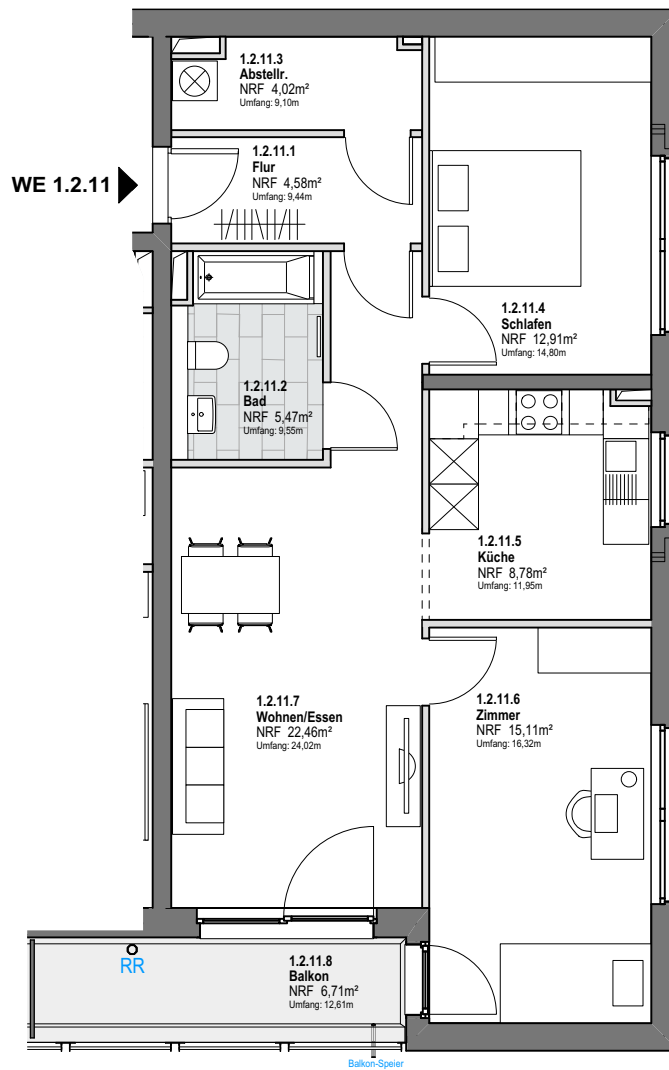

WE 1.2.11**2. Obergeschoss 3 Zimmer****WE 1.2.11**

Nr.	Raum	Grundfl.	ermittelte Wohnfl.
1.2.11.1	Flur	4,58 m ²	4,58 m ²
1.2.11.2	Bad	5,47 m ²	5,26 m ²
1.2.11.3	Abstellr.	4,02 m ²	3,75 m ²
1.2.11.4	Schlafen	12,91 m ²	12,91 m ²
1.2.11.5	Küche	8,78 m ²	8,66 m ²
1.2.11.6	Zimmer	15,11 m ²	15,11 m ²
1.2.11.7	Wohnen/Essen	22,46 m ²	22,46 m ²
1.2.11.8	Balkon	6,71 m ²	3,36 m ²
Summe:		80,04 m²	76,09 m²